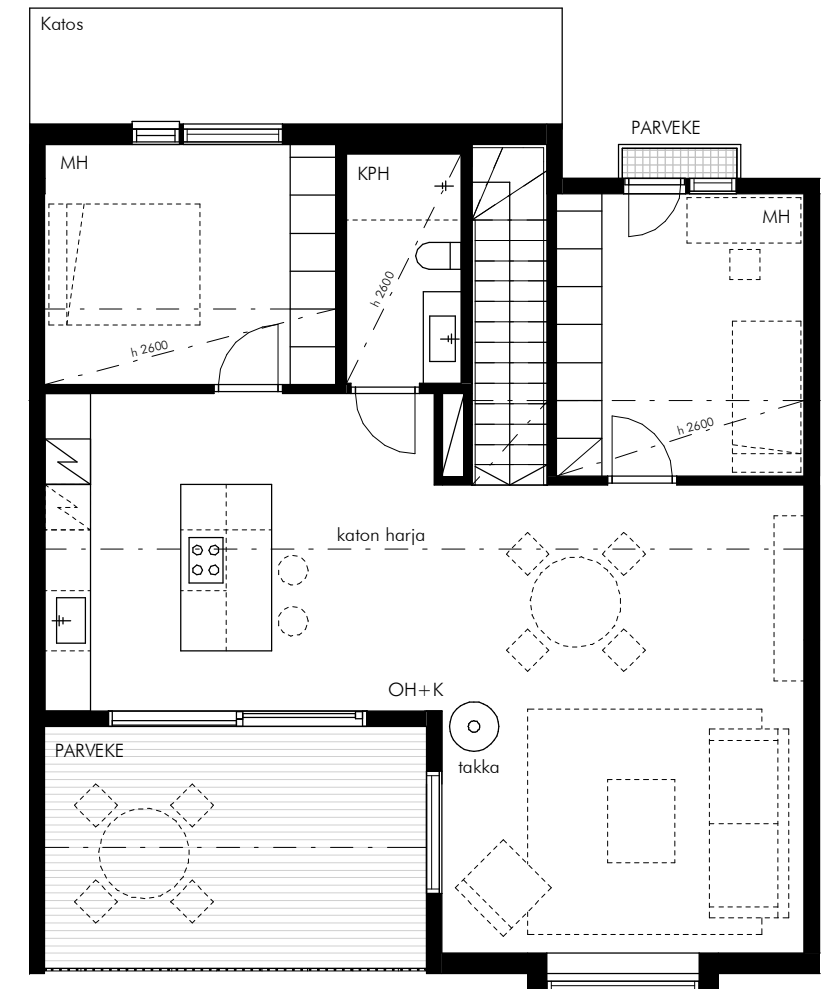

ASUNTO B

3h + k + s + khh + ask + harraste + at
 144.0m² (huoneisto) + 9.5m² (varasto) + 18.5m² (autotalli)

1. KERROS 1 : 100

2. KERROS 1 : 100