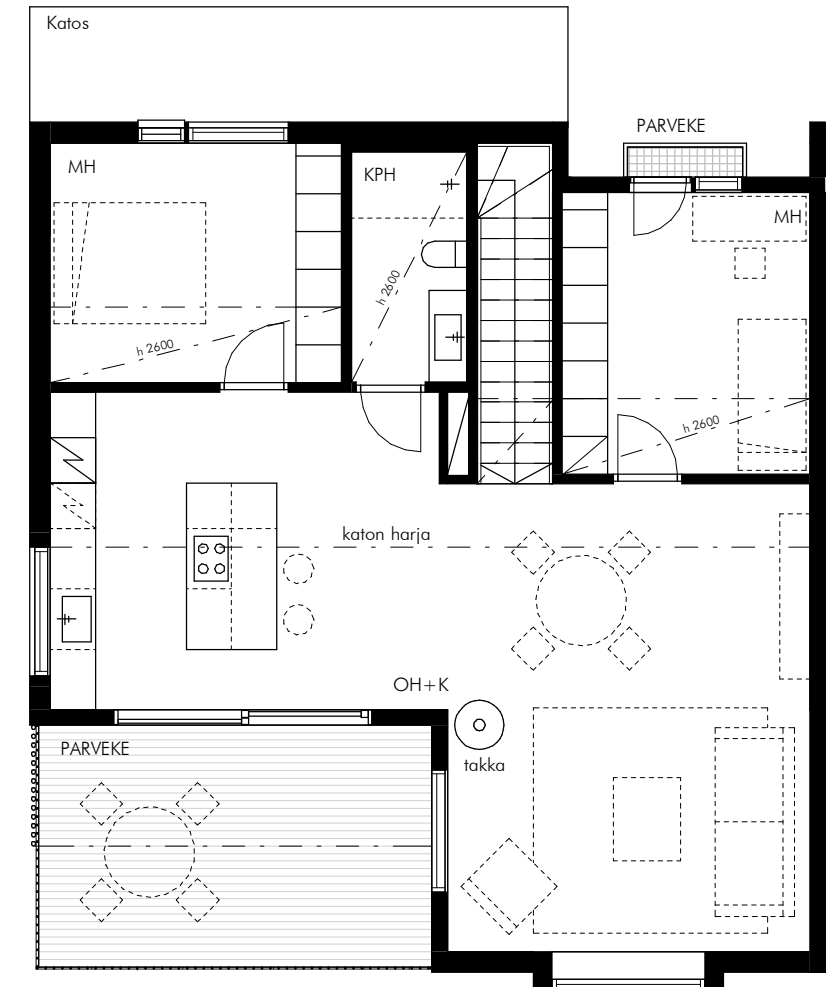

ASUNTO C

3h + k + s + khh + ask + harraste + at
 144.0m² (huoneisto) + 9.5m² (varasto) + 18.5m² (autotalli)

1. KERROS 1 : 100

2. KERROS 1 : 100